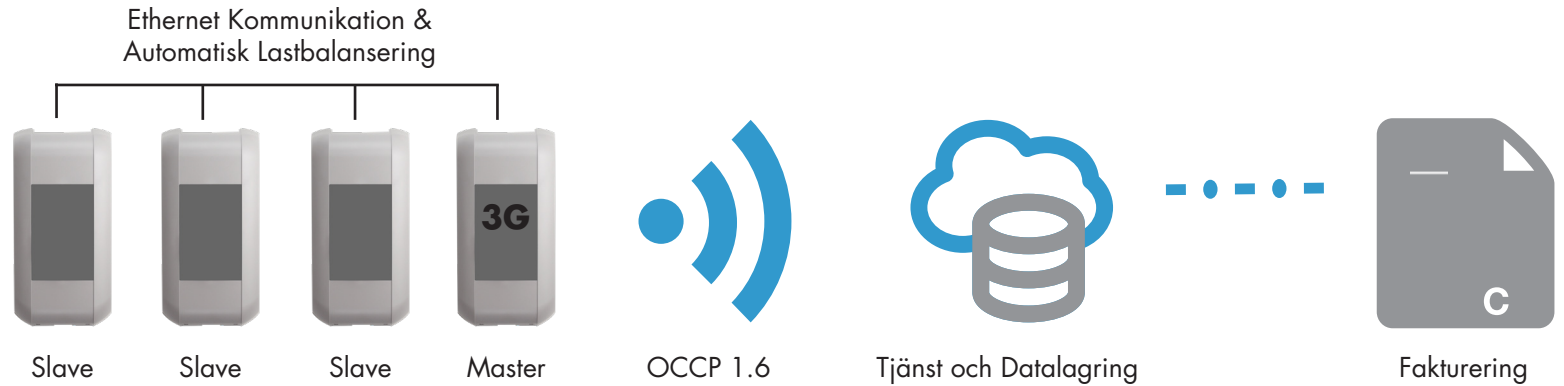

Montering

Vi har olika monteringsanordningar både för stolpe och vägg. Dessa är utrustade med allt som behövs för att göra montörens jobb snabbt och enkelt. Ett exempel är våra pelare med inbyggd återställning av jordfelsbrytare.

Ett Komplet Paket

Inbyggda Jordfelsbrytare
Återställningsbara

Enkel Åtkomst
för Service

Plintar för att kunna
"sy" installationen

RFID-Läsare

Dold Display

Typ2-Uttag

Flödesdiagram